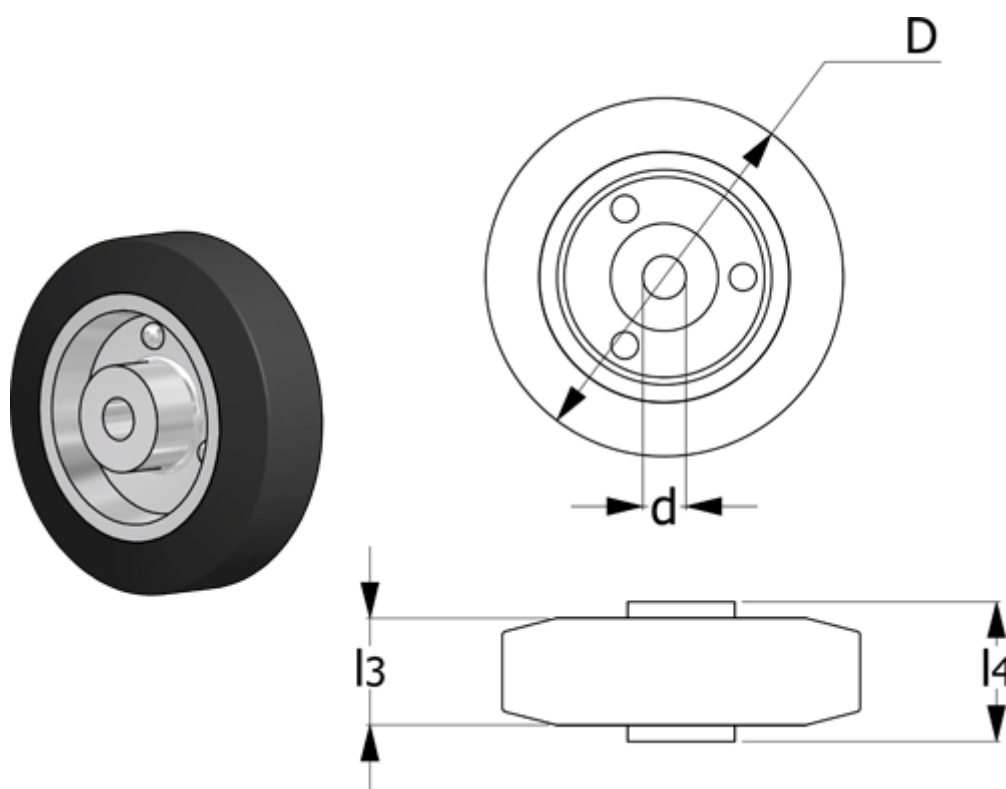

Varenummer: 2314450012
Beskrivelse: E+G gummi hjul 450012
RE.E3-125-RBL Løst hjul

Mål

d	= 15
D	= 125
Dynamisk belastning (N)	= 1300
g	= 510
H	= -
Kode	= 450012
l3	= 37.5
l4	= 44

Max. statisk belastning (N)	= 3300
Rullemodstand (N)	= 850
Type	= RE.E3-125-RBL